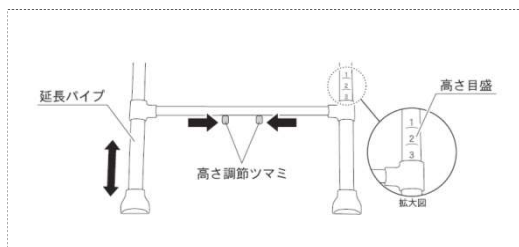

## 大洗澡椅

SC01

鋁件  
抗腐蝕  
處理

最大使用者  
體重  
**100**  
kg

型號	KSC01		顏色	藍色
JAN	49387655330097		購買日期	年 月 日
操作方式	<ul style="list-style-type: none"> <li>●請一手握住座椅背部，一手握住座面並往下壓。接著把雙手放在座面上往下壓，讓座椅確實展開，再將兩側扶手放下。</li> <li>●一手握住椅背，一手握住座面，同時向內推便可收合。</li> <li>●座椅高度有五段式調節。同時壓下椅腳內側的高度調節器，椅腳便可上下移動。</li> <li>●調整到適合的高度後，放開高度調整器固定座面（前後腳的高度須一致）。</li> </ul>	注意事項	<ul style="list-style-type: none"> <li>●調整高度時，兩側請調整至一樣的高度，才可使用。</li> <li>●請在平坦的地面使用洗澡椅。</li> <li>●僅限洗澡時使用，請勿做其他用途。</li> </ul>	
展立尺寸	寬505×長490~560×高705~805mm	生產國	中國	
折疊尺寸	寬505×長260×高815mm	重量	5.8kg	
座面尺寸	寬480×長320mm	最大使用者體重	100kg	
座面高度	360~460mm · 5段調整	進口商	杏豐實業股份有限公司 新北市三重區重新路五段609巷10號4樓 02-6635-8858 統編:16998578	
材質	本體：鋁合金 座面·背靠：聚乙烯 軟墊：EVA樹脂 腳套：天然橡膠			