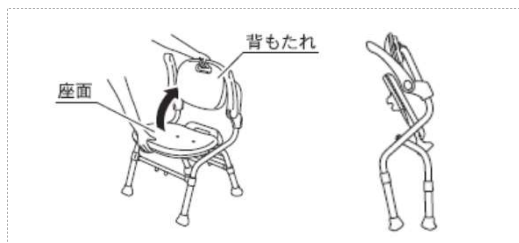

## 大洗澡椅

SC01

鋁件  
抗腐蝕  
處理

最大使用者  
體重  
**100**  
kg

型號	KSC01		顏色	藍色
JAN	49387655330097		購買日期	年 月 日
操作方式	<ul style="list-style-type: none"> <li>●請一手握住座椅背部，一手握住座面並往下壓。接著把雙手放在座面上往下壓，讓座椅確實展開，再將兩側扶手放下。</li> <li>●一手握住椅背，一手握住座面，同時向內推便可收合。</li> <li>●座椅高度有五段式調節。同時壓下椅腳內側的高度調節器，椅腳便可上下移動。</li> <li>●調整到適合的高度後，放開高度調整器固定座面（前後腳的高度須一致）。</li> </ul>	注意事項	<ul style="list-style-type: none"> <li>●調整高度時，兩側請調整至一樣的高度，才可使用。</li> <li>●請在平坦的地面使用洗澡椅。</li> <li>●僅限洗澡時使用，請勿做其他用途。</li> </ul>	
展立尺寸	寬505×長490~560×高705~805mm	生產國	中國	
折疊尺寸	寬505×長260×高815mm	重量	5.8kg	
座面尺寸	寬480×長320mm	最大使用者體重	100kg	
座面高度	360~460mm · 5段調整	進口商	杏豐實業股份有限公司 新北市三重區重新路五段609巷10號4樓 02-6635-8858 統編:16998578	
材質	本體：鋁合金 座面·背靠：聚乙烯 軟墊：EVA樹脂 腳套：天然橡膠			