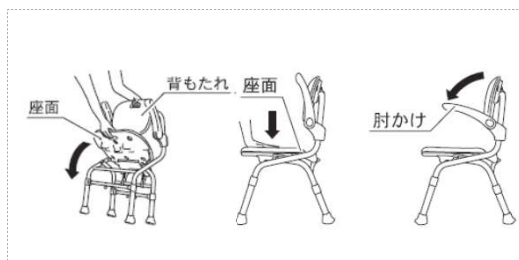

## 大洗澡椅

SC01

鋁件  
抗腐蝕  
處理

最大使用者  
體重  
**100**  
kg

型號	KSC01		顏色	藍色
JAN	49387655330097		購買日期	年 月 日
操作方式	<ul style="list-style-type: none"> <li>●請一手握住座椅背部，一手握住座面並往下壓。接著把雙手放在座面上往下壓，讓座椅確實展開，再將兩側扶手放下。</li> <li>●一手握住椅背，一手握住座面，同時向內推便可收合。</li> <li>●座椅高度有五段式調節。同時壓下椅腳內側的高度調節器，椅腳便可上下移動。</li> <li>●調整到適合的高度後，放開高度調整器固定座面（前後腳的高度須一致）。</li> </ul>	注意事項	<ul style="list-style-type: none"> <li>●調整高度時，兩側請調整至一樣的高度，才可使用。</li> <li>●請在平坦的地面使用洗澡椅。</li> <li>●僅限洗澡時使用，請勿做其他用途。</li> </ul>	
展立尺寸	寬505×長490~560×高705~805mm	生產國	中國	
折疊尺寸	寬505×長260×高815mm	重量	5.8kg	
座面尺寸	寬480×長320mm	最大使用者體重	100kg	
座面高度	360~460mm · 5段調整	進口商	杏豐實業股份有限公司 新北市三重區重新路五段609巷10號4樓 02-6635-8858 統編:16998578	
材質	本體：鋁合金 座面·背靠：聚乙烯 軟墊：EVA樹脂 腳套：天然橡膠			